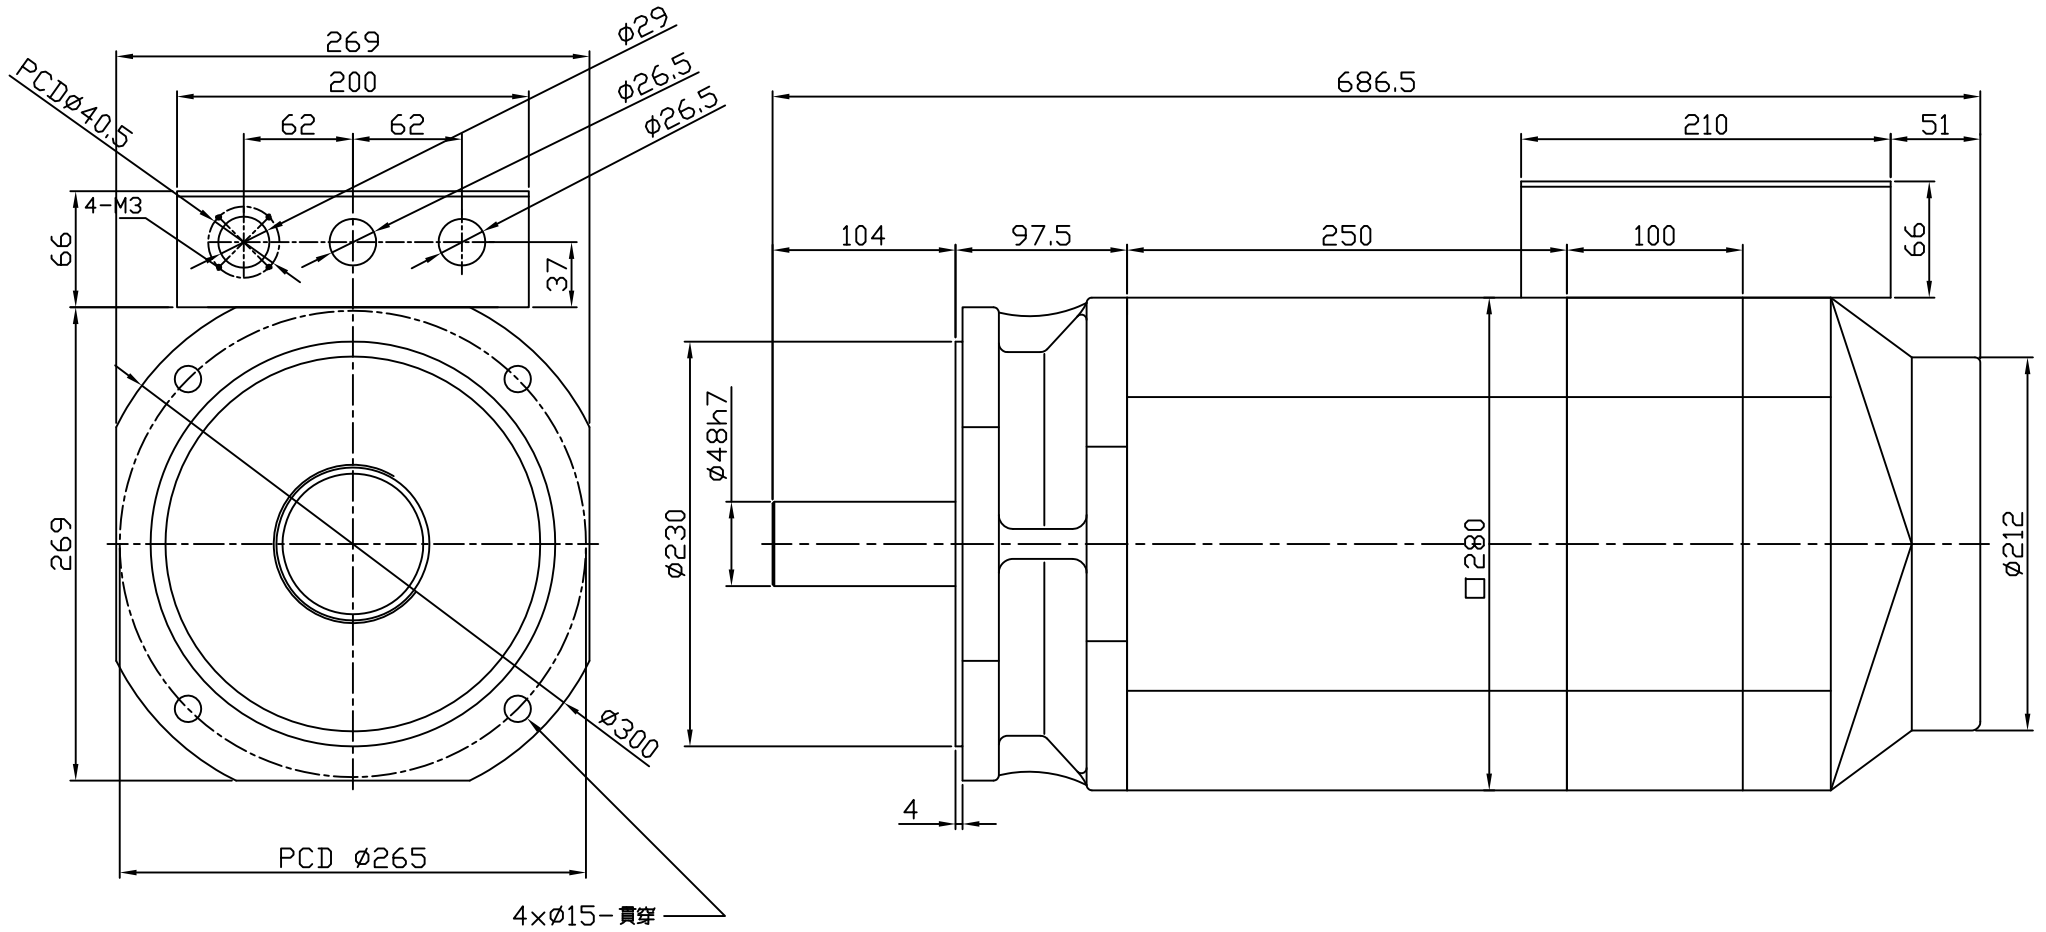

SSM-5(7.5)

MOTOR POWER : 5HP . 7.5HP